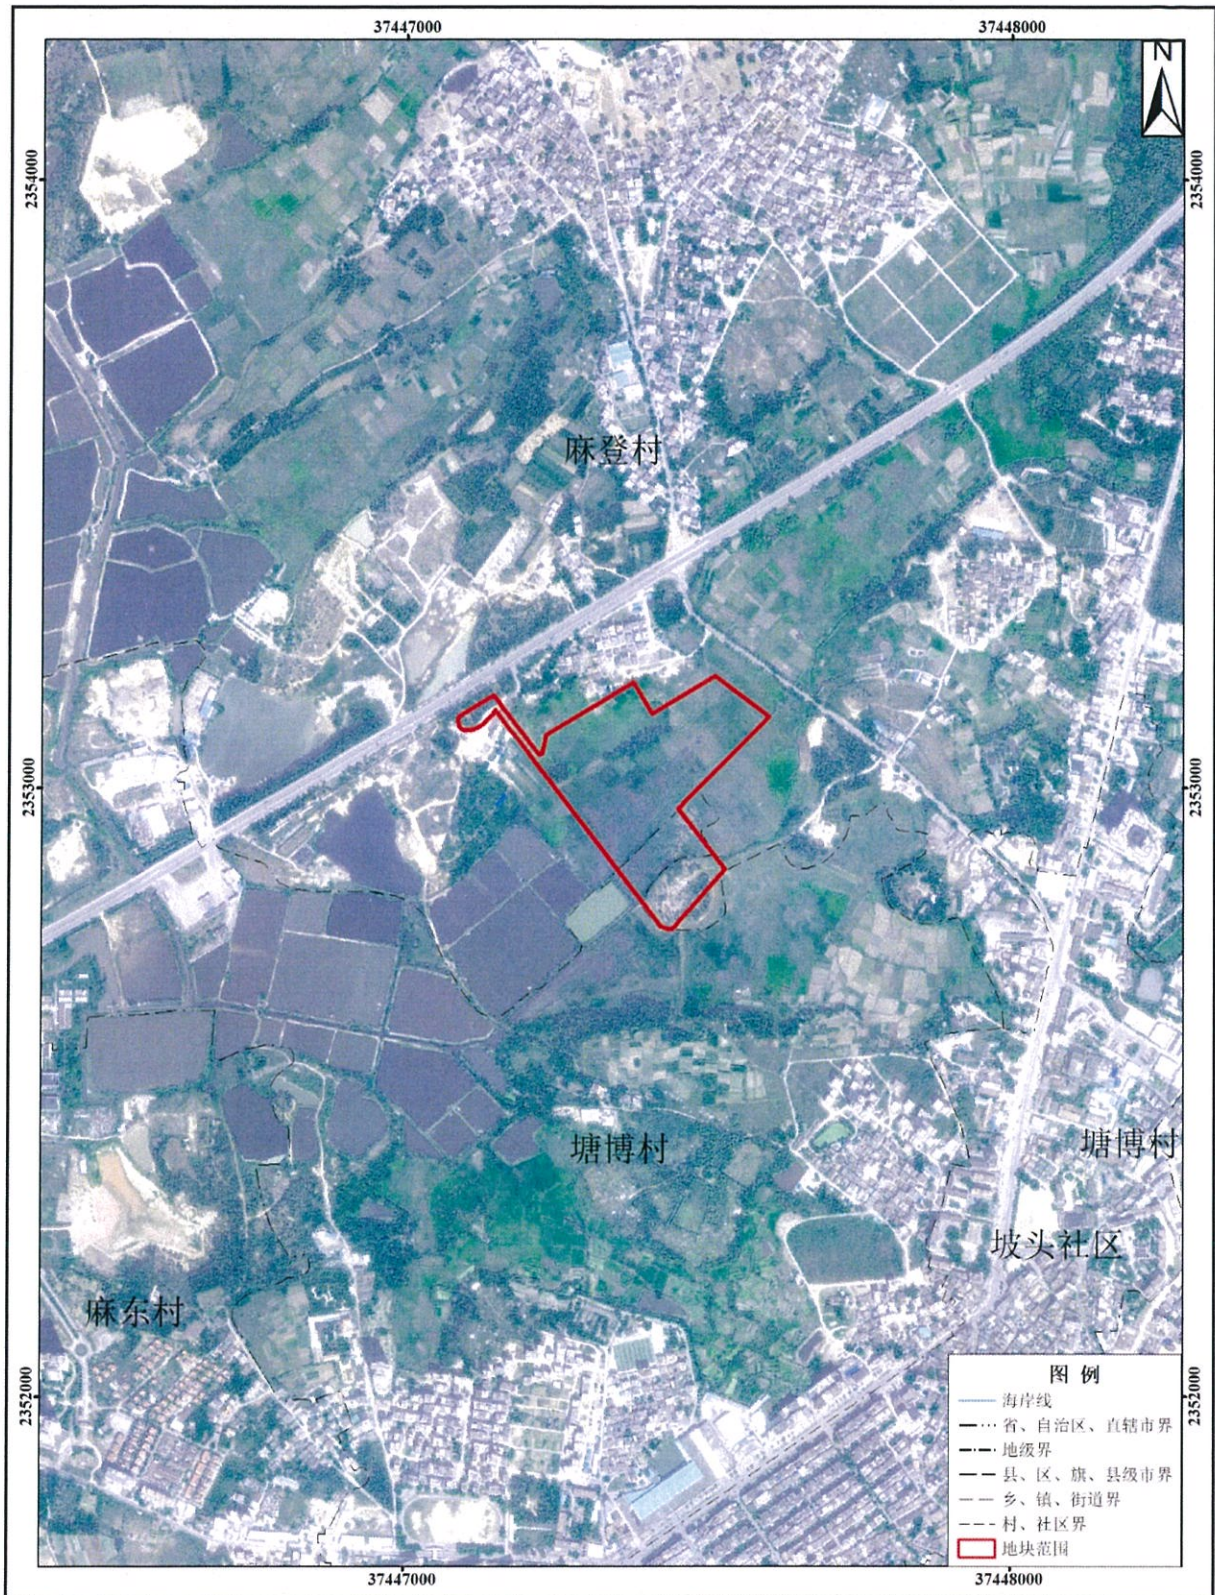

湛江市坡头区坡头镇2022年度第三批次城镇建设用地位位置示意图（局部）

2000国家大地坐标系
1985国家高程基准

1:10,000

湛江市坡头区自然资源局
二〇二三年一月