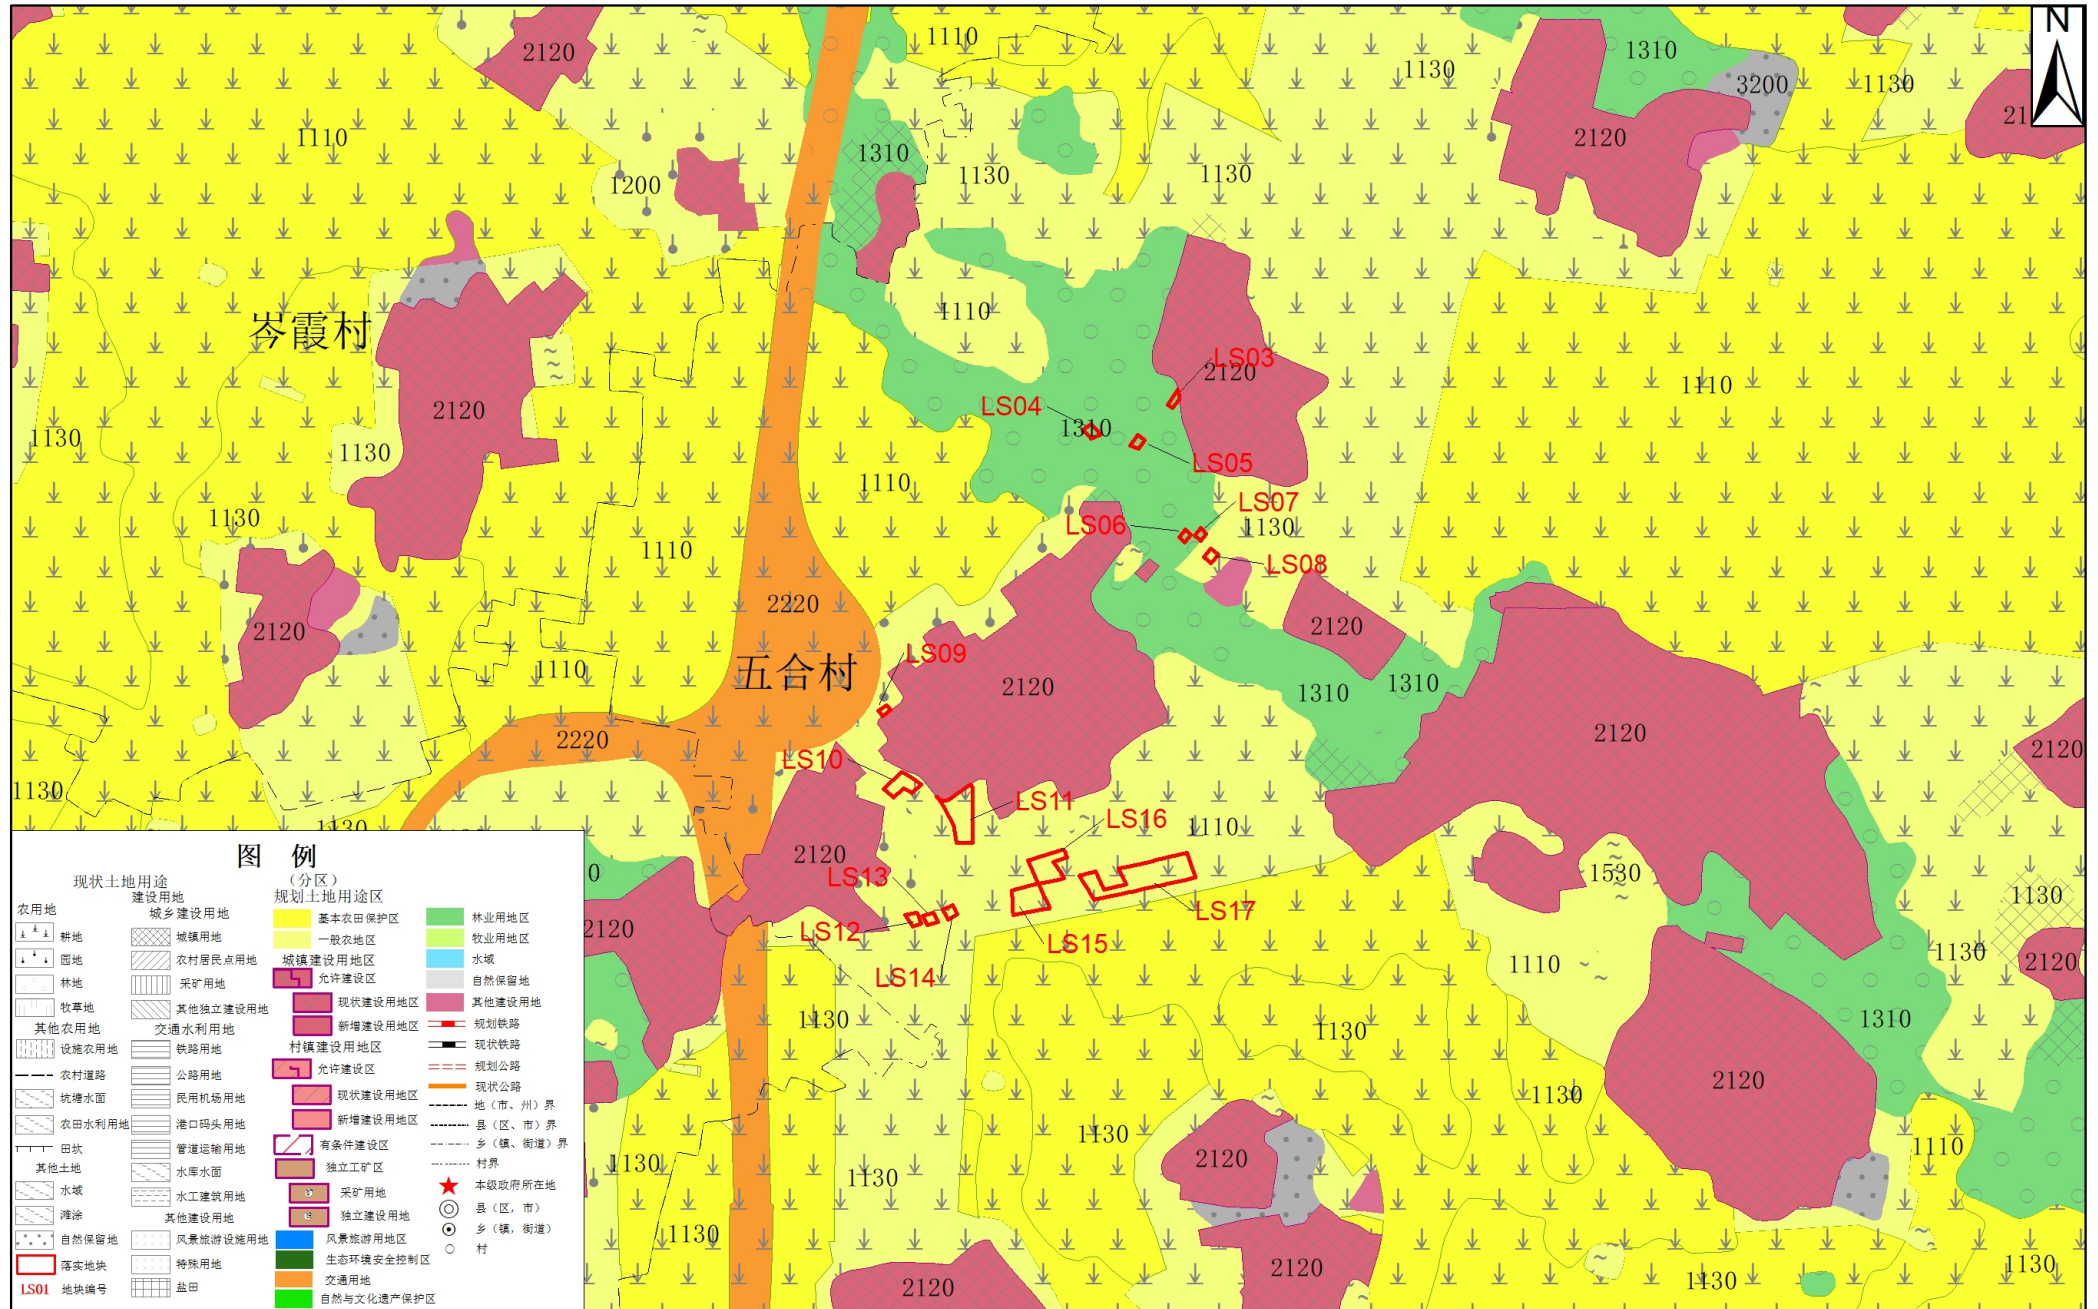

# 湛江市坡头区土地利用规划图（2010-2020年）（落实前）（LS01-LS02）

# 湛江市坡头区土地利用规划图（2010-2020年）（落实后）（LS01-LS02）

# 湛江市坡头区土地利用规划图（2010-2020年）（落实前）（LS03-LS17）

# 湛江市坡头区土地利用规划图（2010-2020年）（落实后）（LS03-LS17）