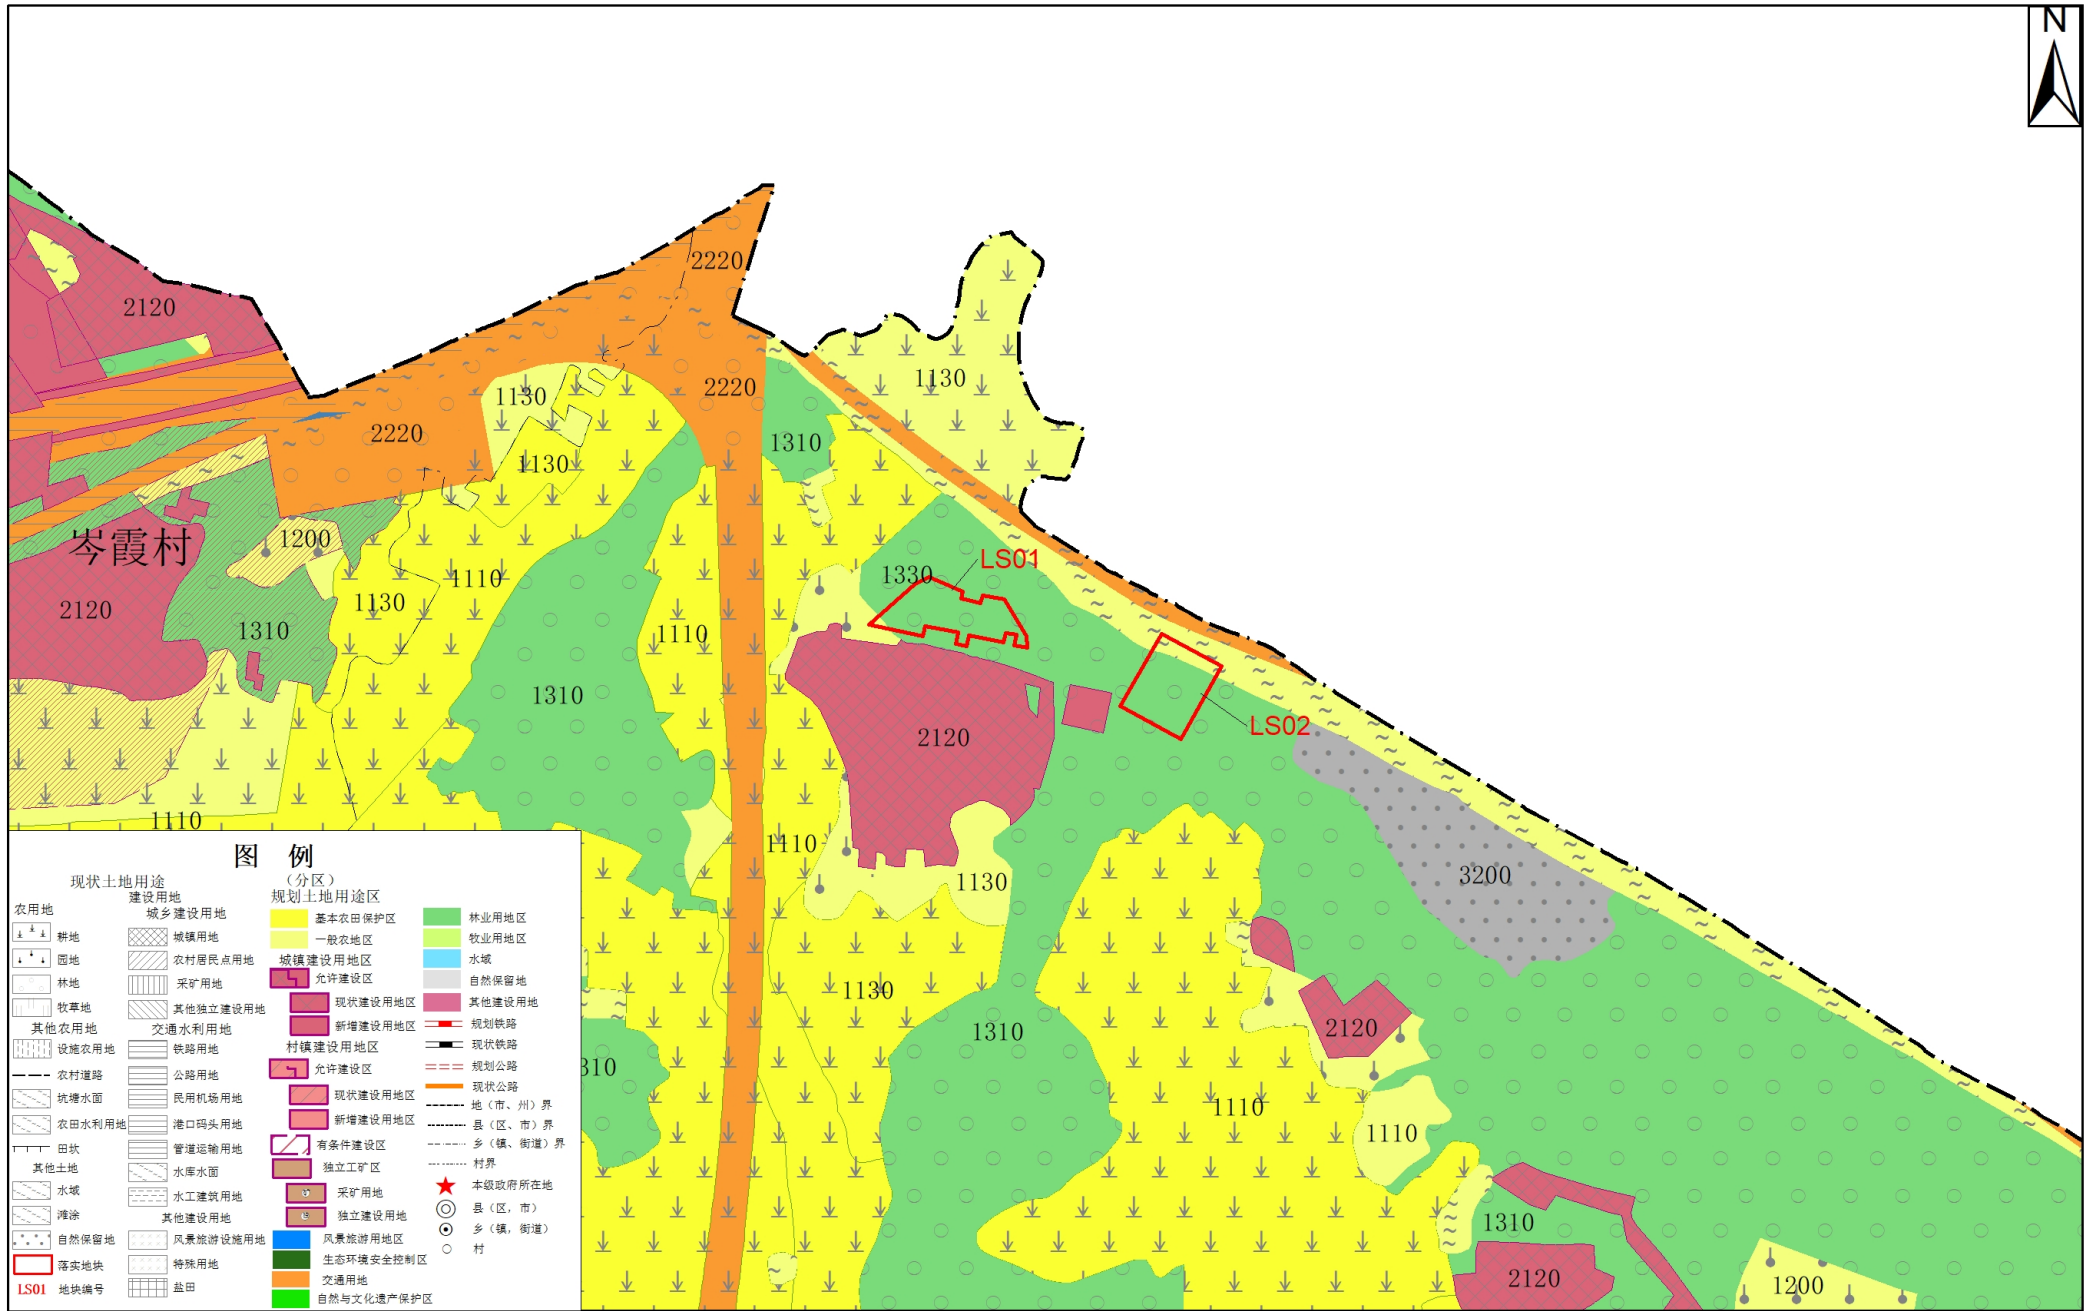

# 湛江市坡头区土地利用规划图（2010-2020年）（落实前）（LS01-LS02）

# 湛江市坡头区土地利用规划图（2010-2020年）（落实后）（LS01-LS02）

# 湛江市坡头区土地利用规划图（2010-2020年）（落实前）（LS03-LS17）

# 湛江市坡头区土地利用规划图（2010-2020年）（落实后）（LS03-LS17）