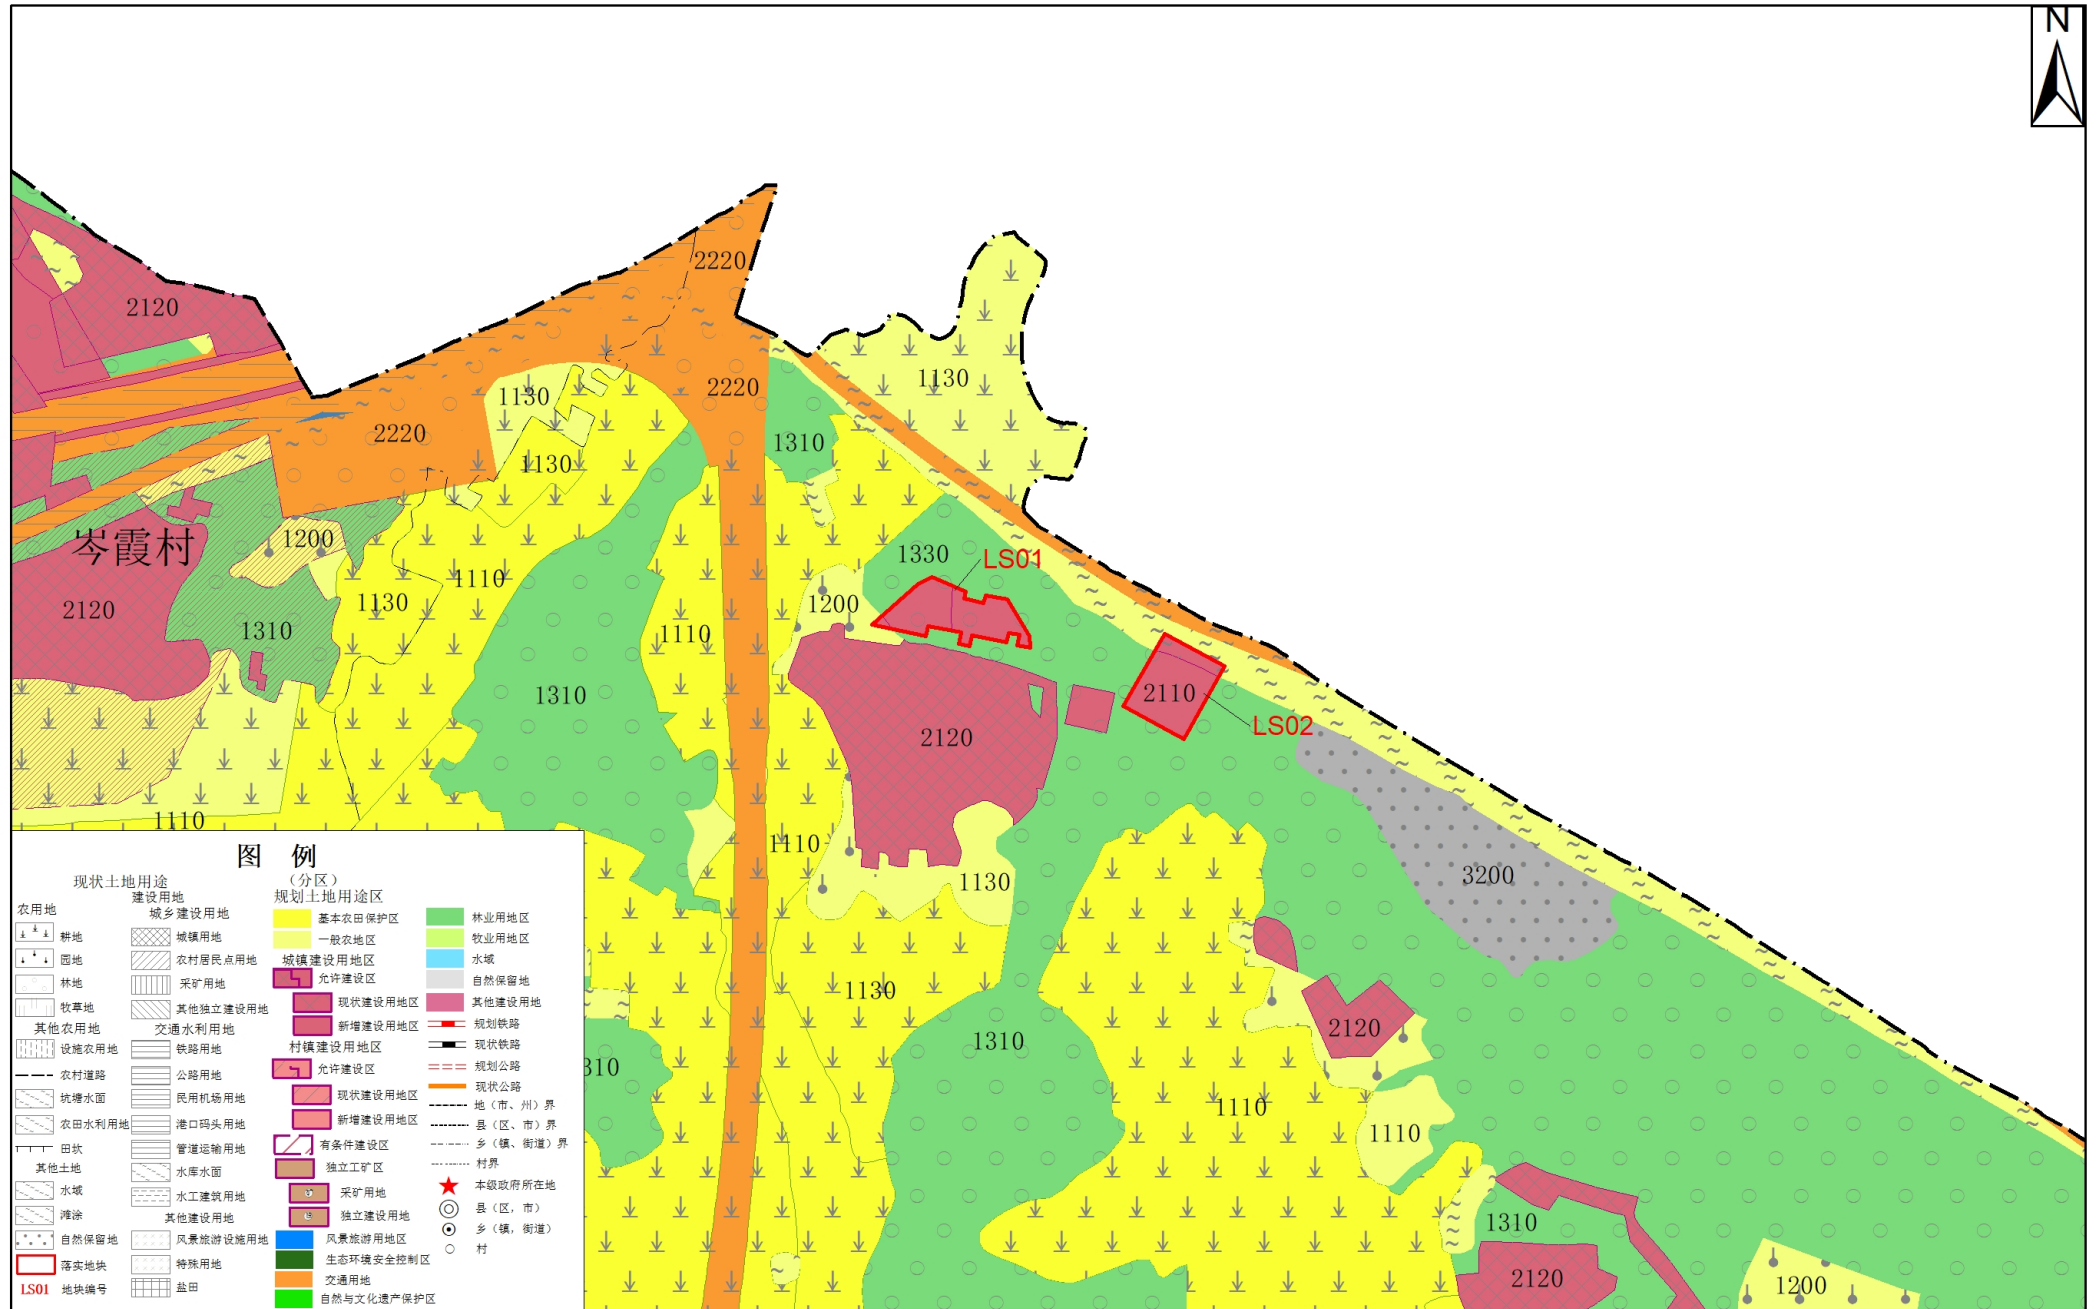

# 湛江市坡头区土地利用规划图（2010-2020年）（落实前）（LS01-LS02）

# 湛江市坡头区土地利用规划图（2010-2020年）（落实后）（LS01-LS02）

# 湛江市坡头区土地利用规划图（2010-2020年）（落实前）（LS03-LS17）

# 湛江市坡头区土地利用规划图（2010-2020年）（落实后）（LS03-LS17）